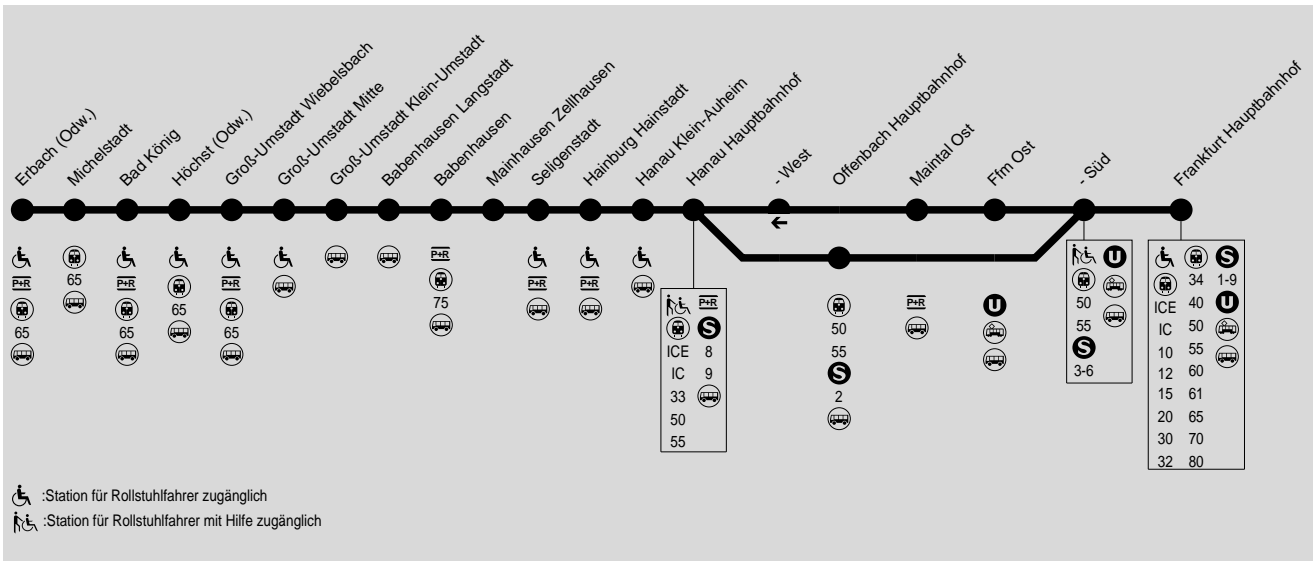

Erbach → Groß-Umstadt Wiebelsbach → Babenhausen
→ Hanau Hbf → Frankfurt Hbf

VIAS GmbH, Kurt-Schumacher-Str. 10, 60311 Frankfurt, Tel.: (069) 213 223 14